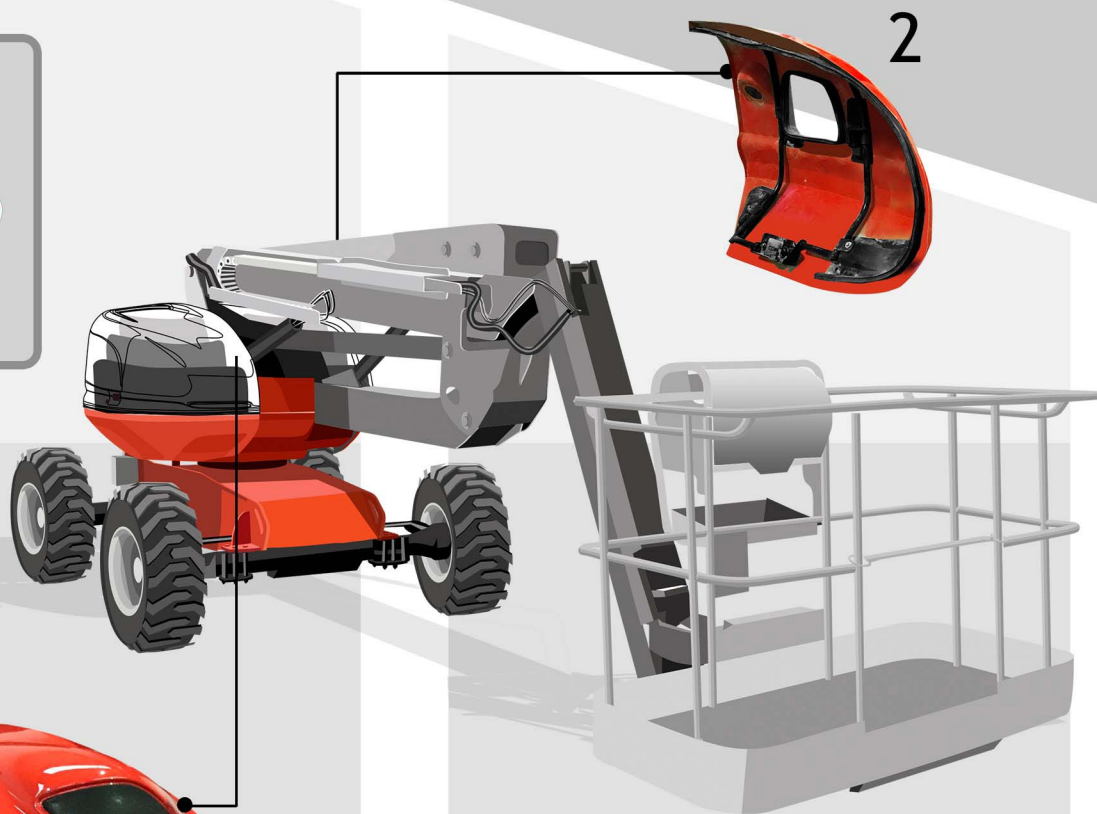

160ATJ

Consultar modelos y precios.

Adaptable/compatible

- CAPOTS ADAPTABLES/COMPATIBLES QUE PUEDEN SUSTITUIR A LAS REFERENCIAS DE ORIGEN DE FABRICANTE
- COFANI ADATTABILI/COMPATIBILI CHE POSSONO SOSTITUIRE LE REFERENZE ORIGINALI DEL COSTRUTTORE
- CAPOTS ADAPTABLES/COMPATIBLES QUI PEUVENT REMPLACER LES RÉFÉRENCES ORIGINALES DU CONSTRUCTEUR
- ADAPTABLE/COMPATIBLE COVERS WHICH CAN REPLACE THE ORIGINAL REFERENCES OF THE MANUFACTURER

OFFERTA

PROMOTION

ANGEBOT

Item nº1 - Ref: RB013570.3020

Consultar

Adaptable/compatible

DESCRIPCIÓN / DESCRIZIONE / DESCRIPTION / DESCRIPTION:

- CAPOT DE FIBRA, LADO DERECHO.
- COFANO IN FIBRA DE VETRO, LATO DESTRO.
- CAPOT EN FIBRE DE VERRE, CÔTÉ DROIT.
- FIBER GLASS COVER, FRONT RIGHT SIDE.