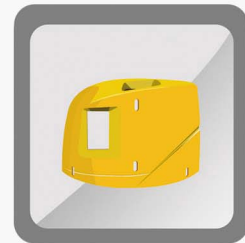

OFERTA

OFFERTA

PROMOTION

ANGEBOT

Item nº1 - Ref: RB013570.3020

Consultar

☒ Adaptable/compatible

DESCRIPCIÓN / DESCRIZIONE / DESCRIPTION / DESCRIPTION:

- CAPOT DE FIBRA, LADO DERECHO.
- COFANO IN FIBRA DE VETRO, LATO DESTRO.
- CAPOT EN FIBRE DE VERRE, CÔTÉ DROIT.
- FIBER GLASS COVER, FRONT RIGHT SIDE.

ENTREGA / CONSEGNA / LIVRAISON / DELIVERY DATE:

IMMEDIATA / IMMEDIATA / IMMÉDIATE / IMMEDIATE.

Item nº2 - Ref: RB013569.3020

Consultar

☒ Adaptable/compatible

DESCRIPCIÓN / DESCRIZIONE / DESCRIPTION / DESCRIPTION:

- CAPOT DE FIBRA, LADO IZQUIERDO.
- COFANO IN FIBRA DE VETRO, LATO SINISTRO.
- CAPOT EN FIBRE DE VERRE, CÔTÉ GAUCHE.
- FIBER GLASS COVER, FRONT LEFT SIDE.

ENTREGA / CONSEGNA / LIVRAISON / DELIVERY DATE:

IMMEDIATA / IMMEDIATA / IMMÉDIATE / IMMEDIATE.

FABRICADO POR Y PARA RB COMPONENTES
 PRODUCED BY AND FOR RB COMPONENTES

FABRICATO DA E PER RB COMPONENTES
 FABRICADO PELA RB COMPONENTES

FABRIQUÉES PAR ET POUR RB COMPONENTES
 HERGESTELLT VON UND FÜR RB COMPONENTES

+34 976 400 421

+34 696 997 798

comercial@rbcomponentes.com

FAST ORDER ✓

REAL-TIME STOCK ✓

EASY SEARCHES ✓

MULTILANGUAGE WEB ✓