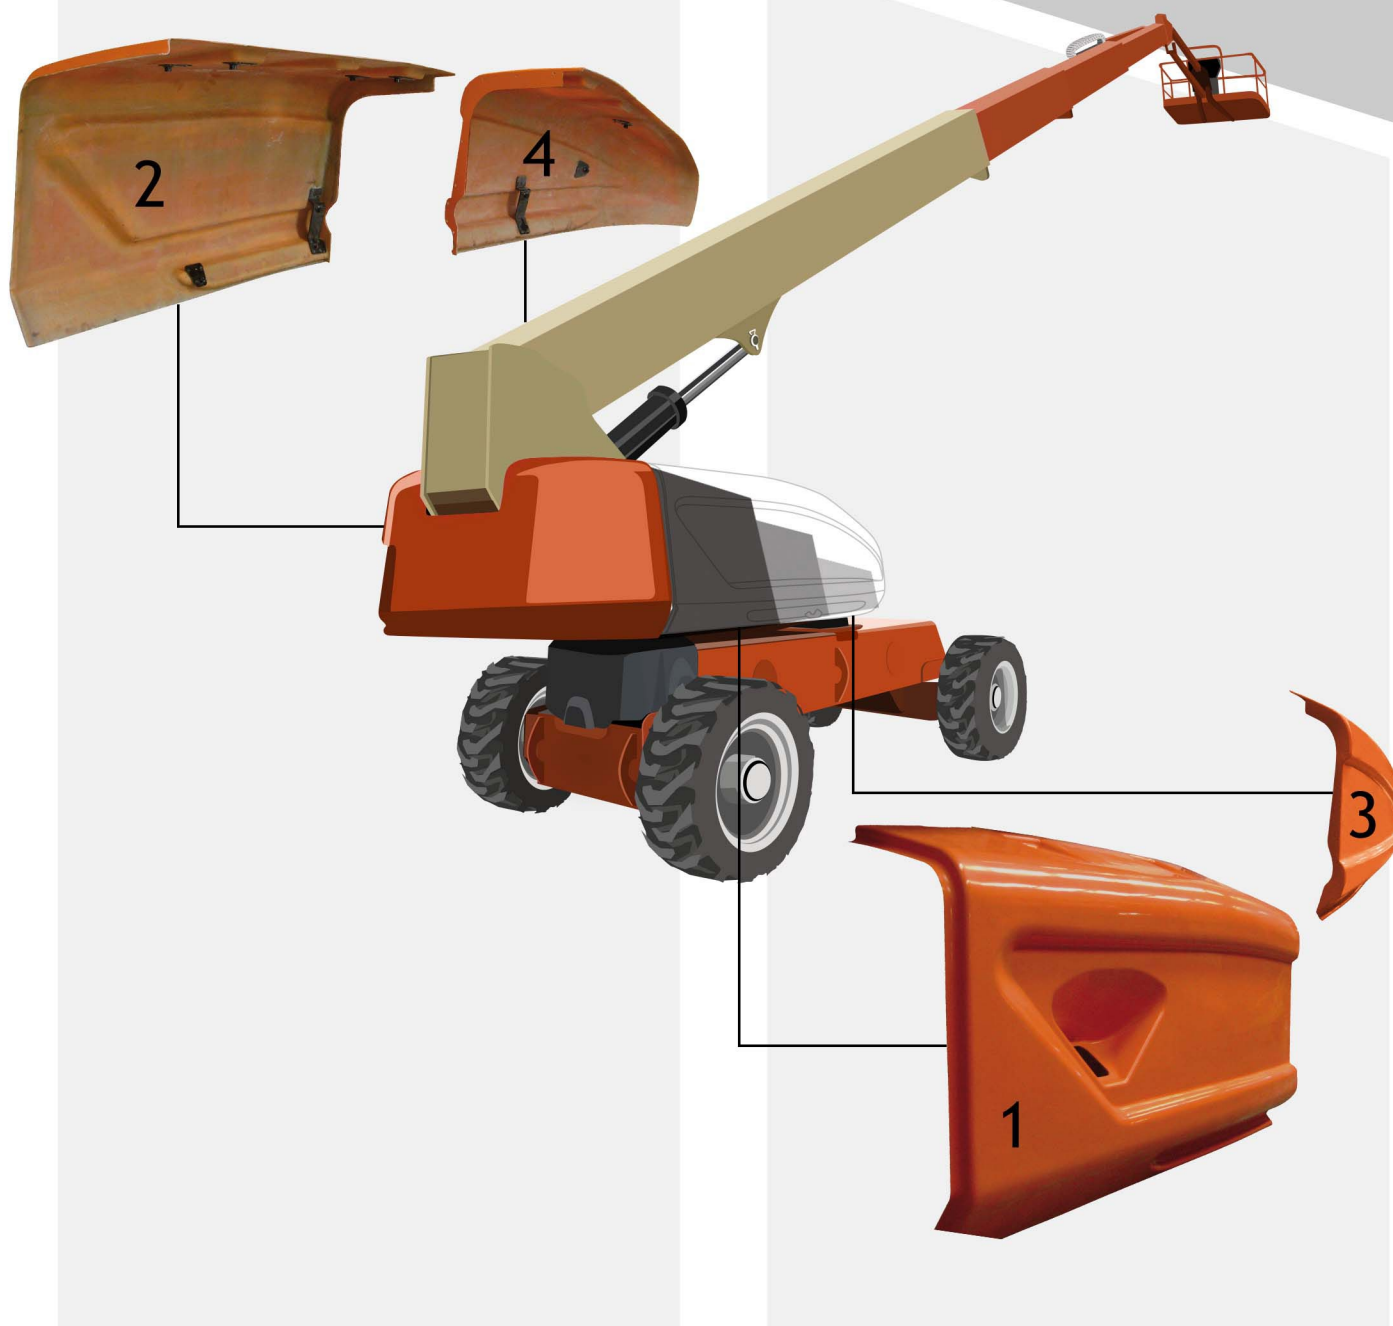

OFERTA

OFFERTA

PROMOTION

ANGEBOT

CAPOTS

COFANI

CAPOTS

COVERS

Consultar

Adaptable/compatible

DESCRIPCIÓN / DESCRIZIONE / DESCRIPTION / DESCRIPTION:

- CAPOT DE FIBRA DE VIDRIO, LADO DERECHO TRASERO.
- COFANI IN FIBRA DI VETRO, LATO DESTRO POSTERIORE.
- CAPOT EN FIBRE DE VERRE, CÔTÉ ARRIÈRE DROIT.
- FIBER GLASS COVER, REAR RIGHT SIDE.